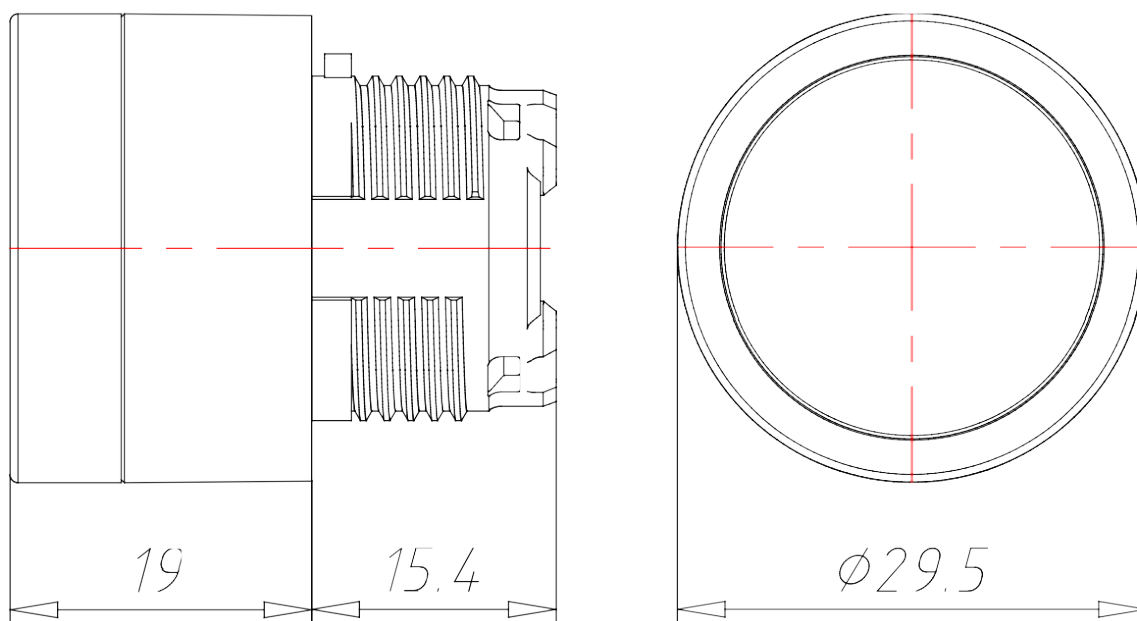

КНОПКА ВРІВЕНЬ БЕЗ ФІКСАЦІЇ

АРТИКУЛ:
ECX 4203

ТЕХНІЧНІ ХАРАКТЕРИСТИКИ:

Артикул	ЕСХ 4203
Опис	Кнопка врівень
Матеріал корпусу	Пластик
Колір	Жовтий
Підсвічування	Є
Функціональність	Без фіксації
Зовнішній діаметр [мм]	30
Ступінь захисту IP	65